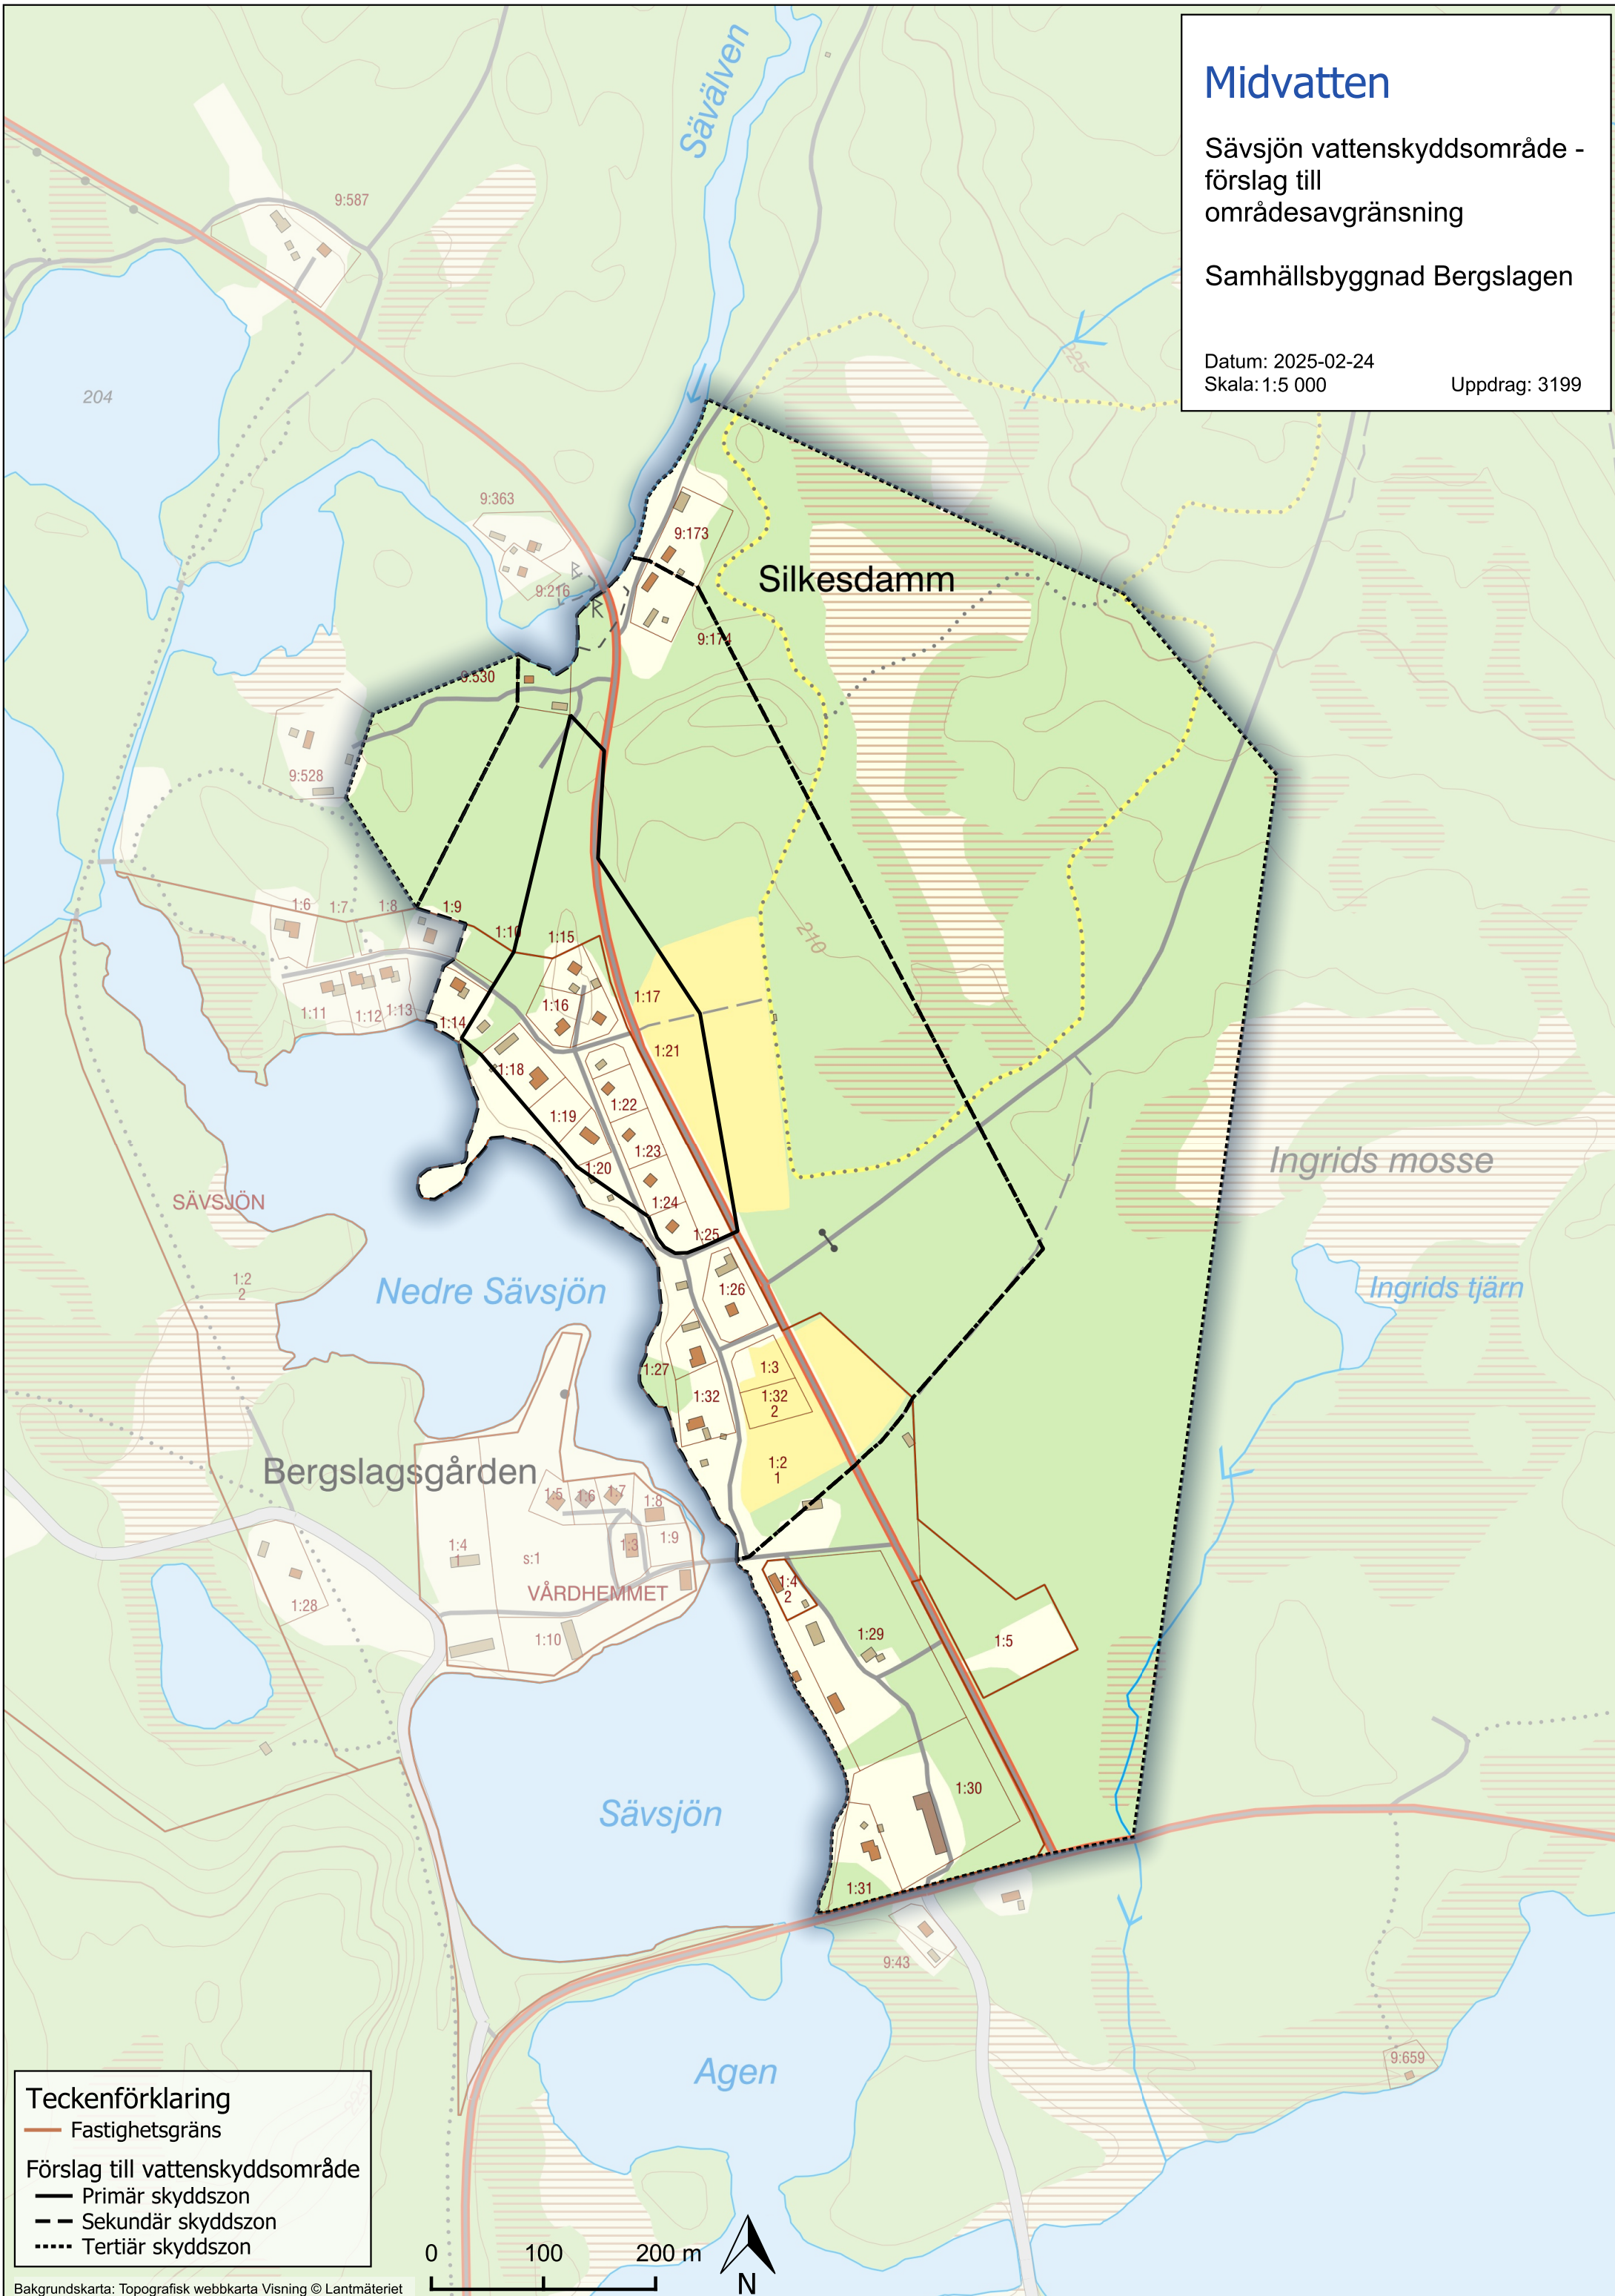

Midvatten

Sävsjön vattenskyddsområde -
förslag till
områdesavgränsning

Samhällsbyggnad Bergslagen

Datum: 2025-02-24
Skala: 1:5 000

Uppdrag: 3199

Silkesdamm

Nedre Sävsjön

Bergslagsgården

VÅRDHEMMET

Sävsjön

Agen

Ingridsmosse

Ingridstjärn

- Teckenförklaring**
- Fastighetsgräns
 - Förslag till vattenskyddsområde
 - Primär skyddszon
 - - Sekundär skyddszon
 - Tertiär skyddszon