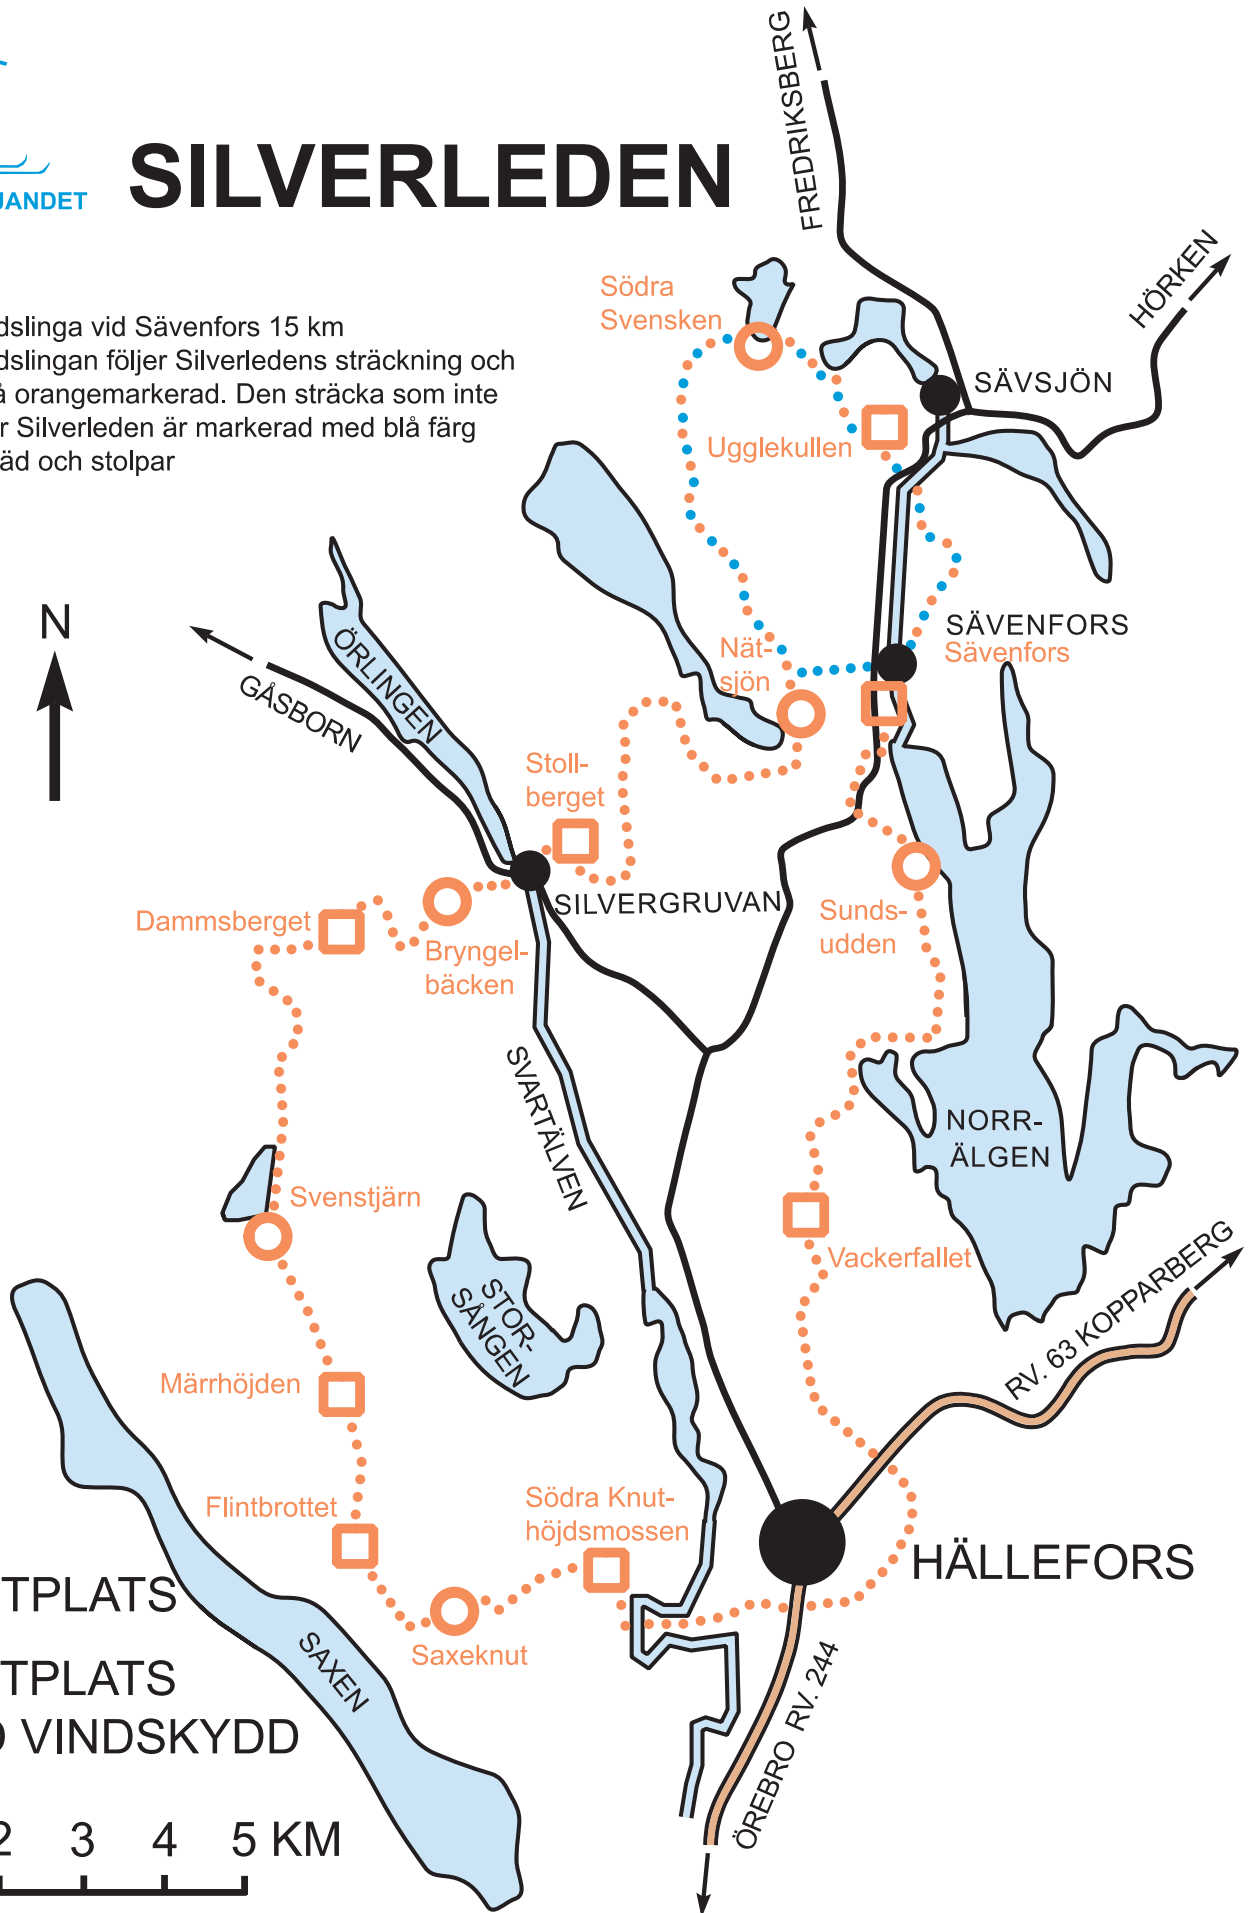

# SILVERLEDEN

Rundslänga vid Sävenfors 15 km  
 Rundslängan följer Silverledens sträckning och är då orangemarkerad. Den sträcka som inte berör Silverleden är markerad med blå färg på träd och stolpar

-  = RASTPLATS
-  = RASTPLATS MED VINDSKYDD